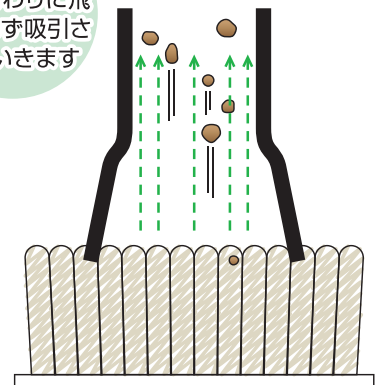

開発・製造：有限会社ガリユー

〒167-0042東京都杉並区西荻北5-1-7

電話：03-6765-0099 FAX：03-6762-0909

メール：kaga@ga-rew.com ウェブ：www.ga-rew.com

このカタログの記載内容は2019年8月現在のものです。
名称、仕様など予告なく変更する場合があります。あらかじめ
ご了承ください。

最新情報はガリユーウェブサイト
ga-rew.com をご覧ください。

ガリユー 検索