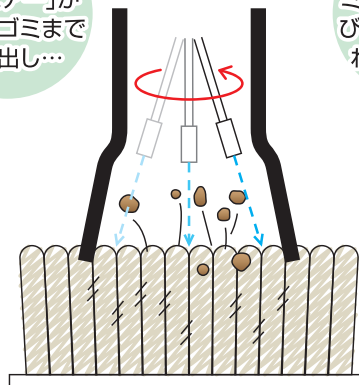

# カークリーニング システムキット

エアーモースガン /CD-AMG-W

低濃度の希釈液でも驚  
異の発泡力

精密洗浄用ブラシガン /SGB-300-35

「ロータリーパルスエア」  
噴射とブラシ振動の組み合わ  
せ効果

ヴォルテクサー /VT-1

光触媒や消臭剤など  
の微粒子噴霧

「ロータリーパ  
ルスエア」が  
小さなゴミまで  
叩き出し…