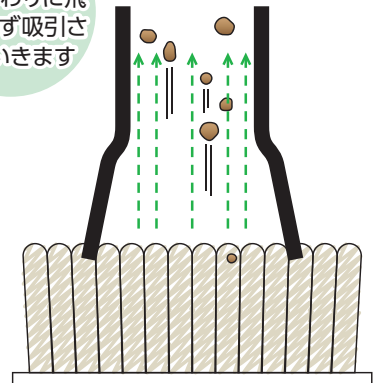

開発・製造：有限会社ガリュー

〒167-0042東京都杉並区西荻北5-7-2ローザ西荻窪102

電話：03-6765-0099 FAX：03-6762-0909

メール：kaga@ga-rew.com ウェブ：www.ga-rew.com

このカタログの記載内容は 2025年1月現在のものです。
名称、仕様など予告なく変更する場合があります。あらかじめ
ご了承ください。
最新情報はガリューウェブサイト

ガリュー