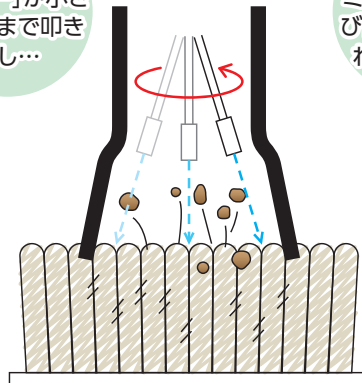

叩き出されたゴ
ミはまわりに飛
び散らず吸引さ
れていきます